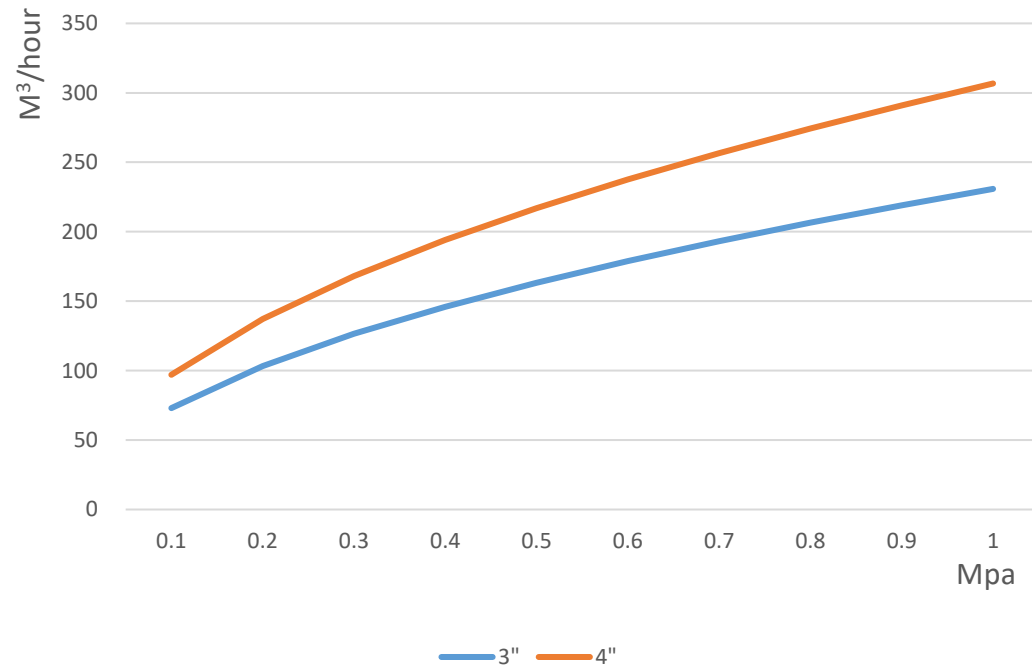

PRVCRN-F FLOW RATE CHART

Pressure Size (inch)	0.1	0.2	0.3	0.4	0.5	0.6	0.7	0.8	0.9	1.0
3"	73.000	103.238	126.440	146.000	163.233	178.813	193.140	206.473	219.000	230.846
4"	97.000	137.178	168.008	193.999	216.898	237.600	256.637	274.356	290.999	306.740